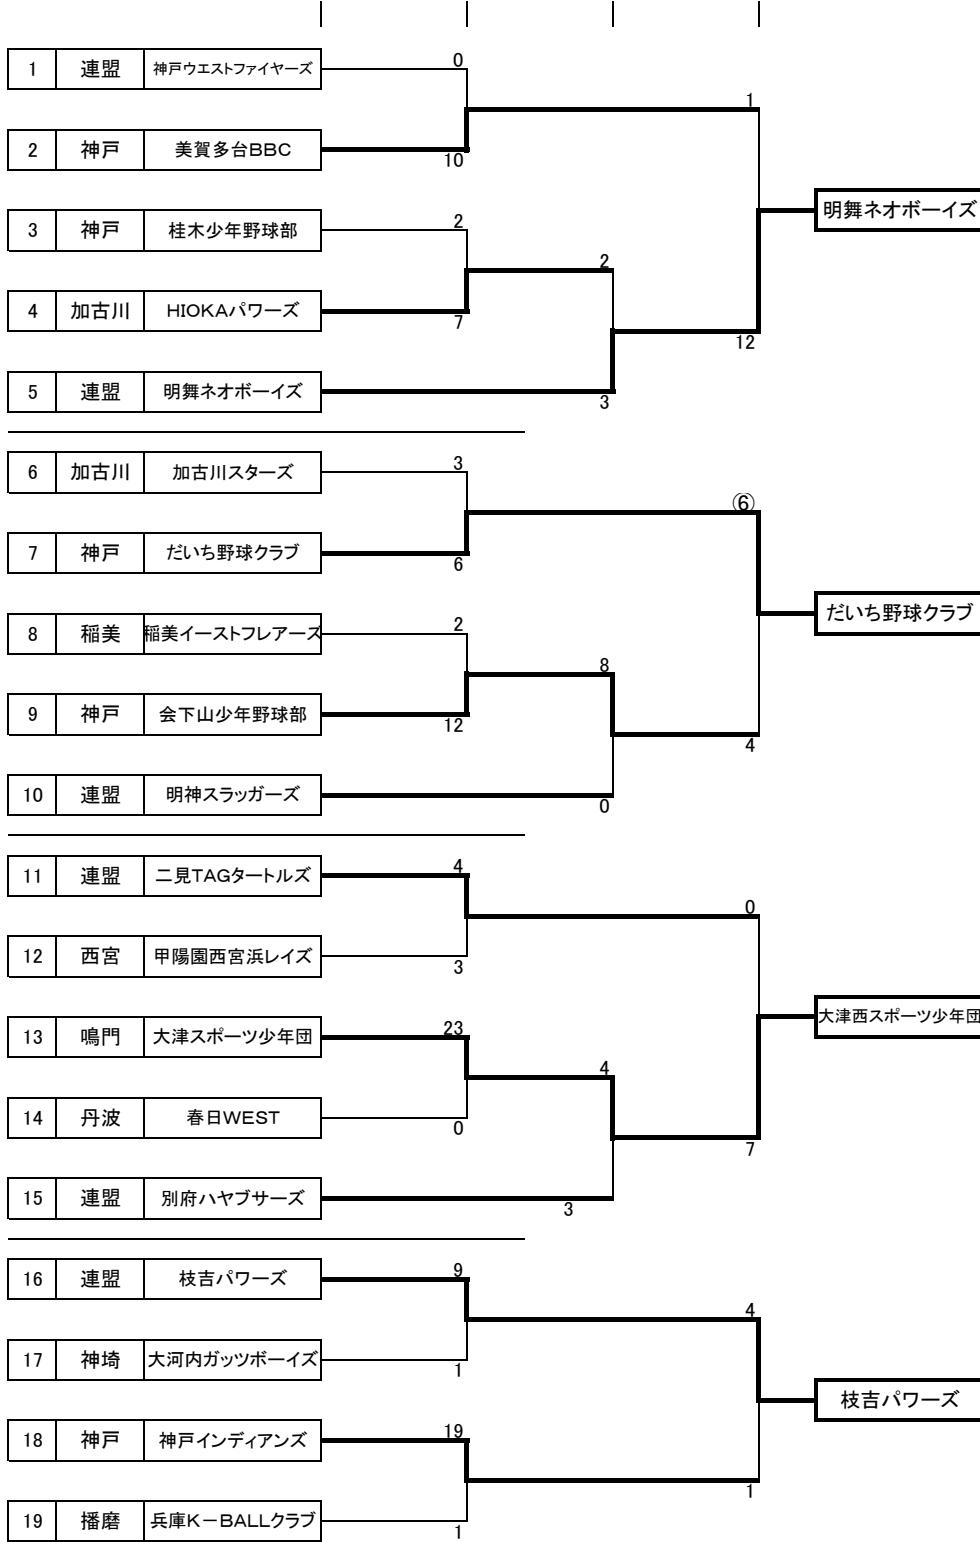

第16回兵庫県泰慶旗争奪親善大会組み合わせ

予選トーナメント

開会式会場
久留主谷公園グラウンド

試合会場
A 久留主谷公園グラウンド
B 住友ゴムグラウンド
C 稲美中央公園 A面
D 稲美中央公園 B面
E 伊川谷小学校
F 長坂小学校

決勝トーナメント